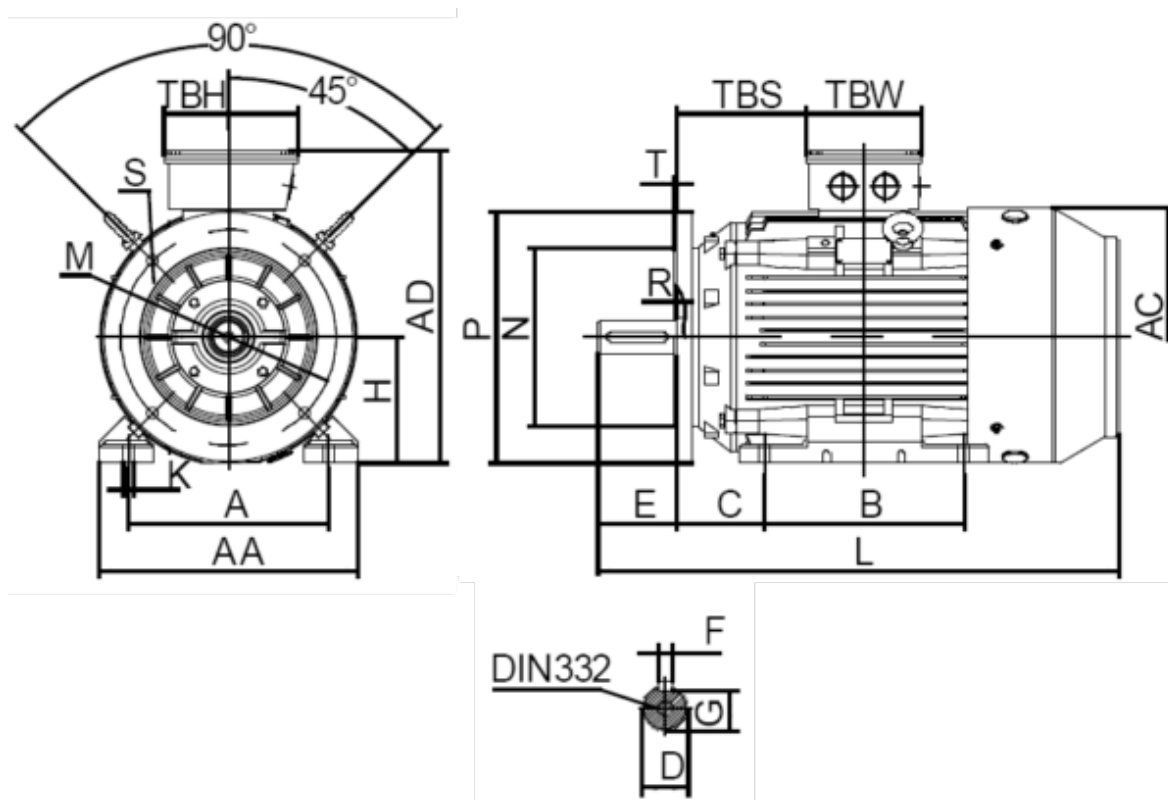

Varenummer: 25030110022701
 Beskrivelse: Kleedrive T3C 132M2-2 11.0KW 2800 o/min
 3x400/690V 50HZ IP55 B35 Eff=91,2%

Mål

| | | |
|-----------|------------|-----------|
| A = 216 | F = 10 | TBW = 134 |
| AA = 263 | G = 33 | |
| AC = Ø259 | H = 132 | |
| AD = 332 | HD = 200 | |
| B = 178 | K = Ø12 | |
| C = 89 | L = 5005 | |
| D = Ø38 | TBH = 134 | |
| E = 80 | TBS = 61.5 | |